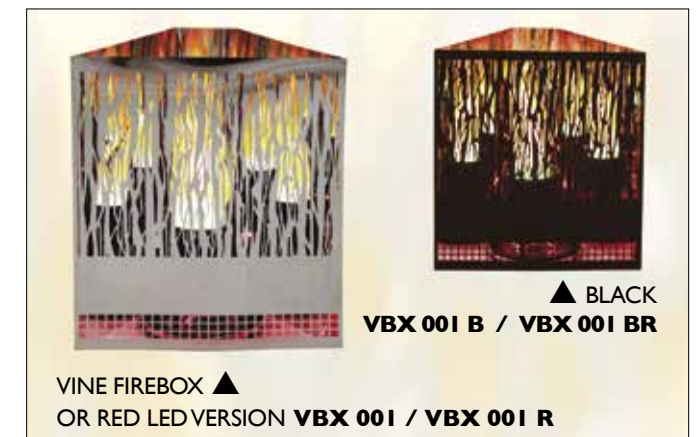

▲ Square Braziers

▲ Fire Boxes